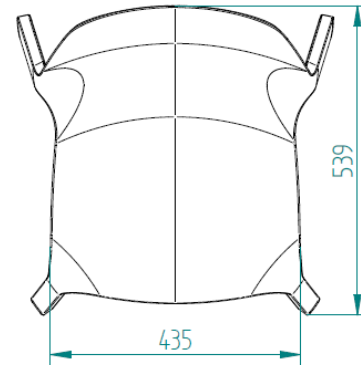

www.tuv.com
ID: 000000001

MONO^{IS1}

ABMESSUNGEN

interstuhl

interstuhl

DIE HIGHLIGHTS

ERGONOMIE

MAXIMALER SITZKOMFORT