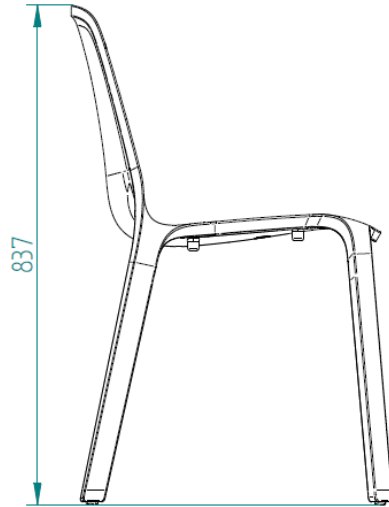

MONO^{IS}1

AUF EINEN BLICK

- Sitzkomfort durch die Grundergonomie der Schale und zusätzliche Flexibilität im Rücken (+ optionales Kissen)
- Überraschendes Design: eine Materialität und klare Linien
- Für den Außenbereich geeignet (beständig gegen UV-Einstrahlung und Temperaturunterschiede)
! Für längere Haltbarkeit vor Witterungseinflüssen schützen
- Universalgleiter und Stapelpuffer (bis zu 5-fach stapelbar)

www.tuv.com
ID: 000000001

MONO^{IS1}

ABMESSUNGEN

interstuhl

interstuhl

DIE HIGHLIGHTS

ERGONOMIE

MAXIMALER SITZKOMFORT