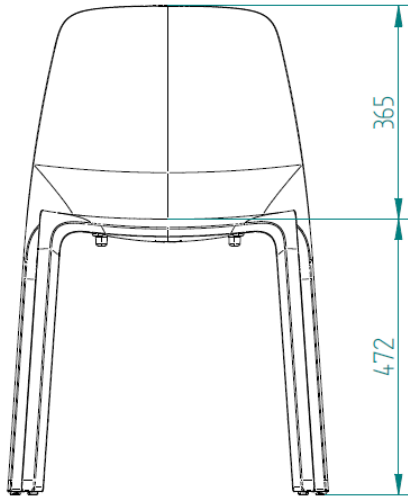

www.tuv.com
ID: 000000001

MONO^{IS1}

ABMESSUNGEN

interstuhl

interstuhl

DIE HIGHLIGHTS

ERGONOMIE

MAXIMALER SITZKOMFORT